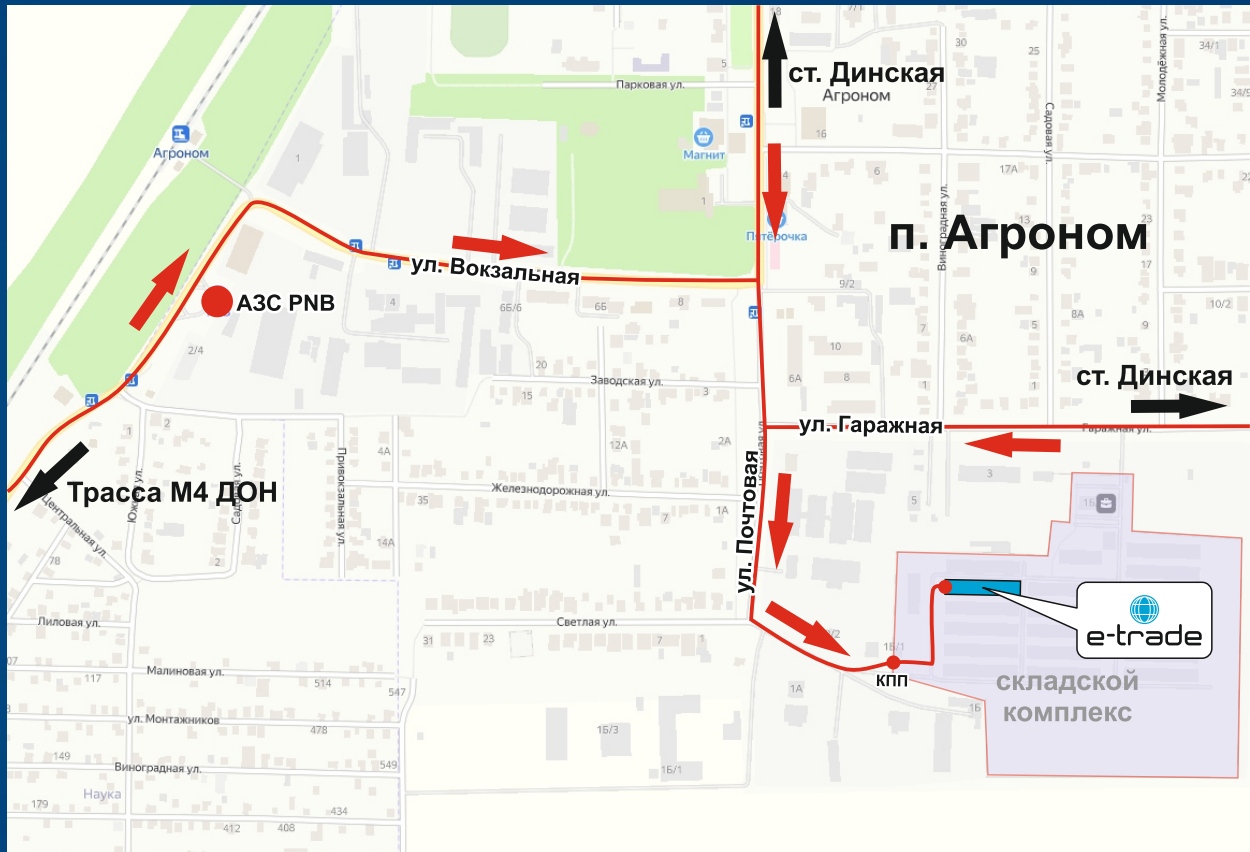

Схема проезда:

www.e-treid.com

e-mail: info@e-treid.com, тел.: +7 916 658 73 44

Краснодарский край, р-н Динской,
п Агроном, ул Гаражная, д. 15

наш канал на rutube: